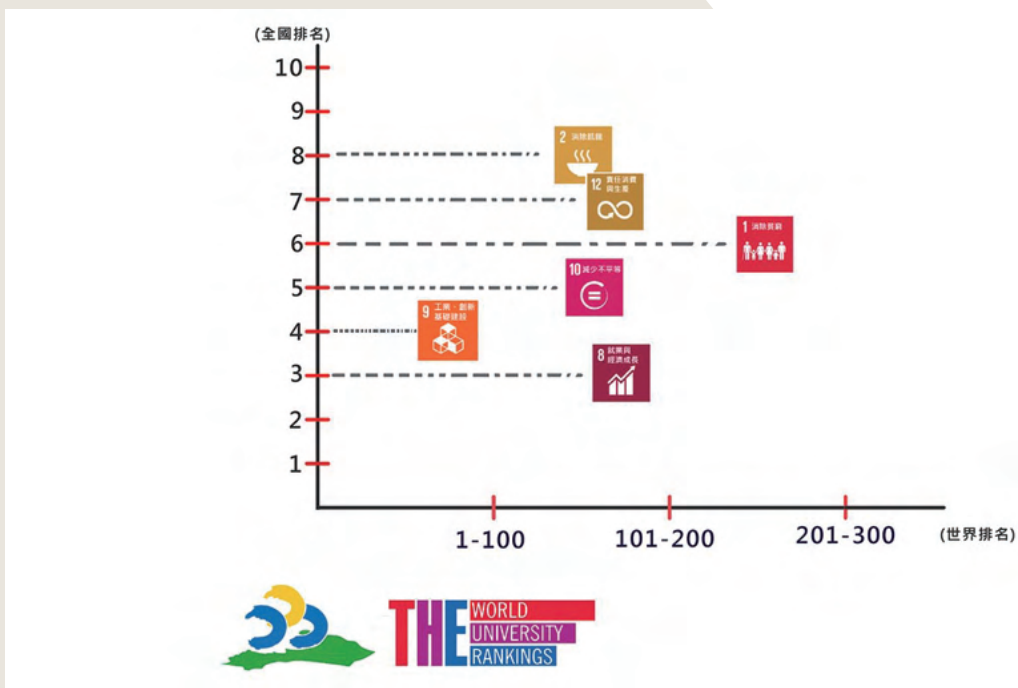

郭孟祥校長屏科經歷 (1972-1981-1984)

1.1972年9月接任校長

2.1981年7月本校奉令改制為國立屏東
農業專科學校，隸屬中央

3.1981年7月教育部聘郭孟祥博士為改
制後首任校長

4.1984年9月任期屆滿

，更令人感到哀傷，
會貢獻及外交農技支
史中，在前輩的庇蔭
人遠瞻思懷的目標。

2021 世界大學影響力 排名科技大學排名第一

英國泰晤士高等教育以聯合國永續發展目標(SDGs)所設定的17項目標為依據，公布最新2021世界大學影響力總排名，本校於全台35所入榜大學內、全台排名第七、科技大學排名第一。本校在SDG 9工業化、創新及基礎建設表現優異，取得排名97名。